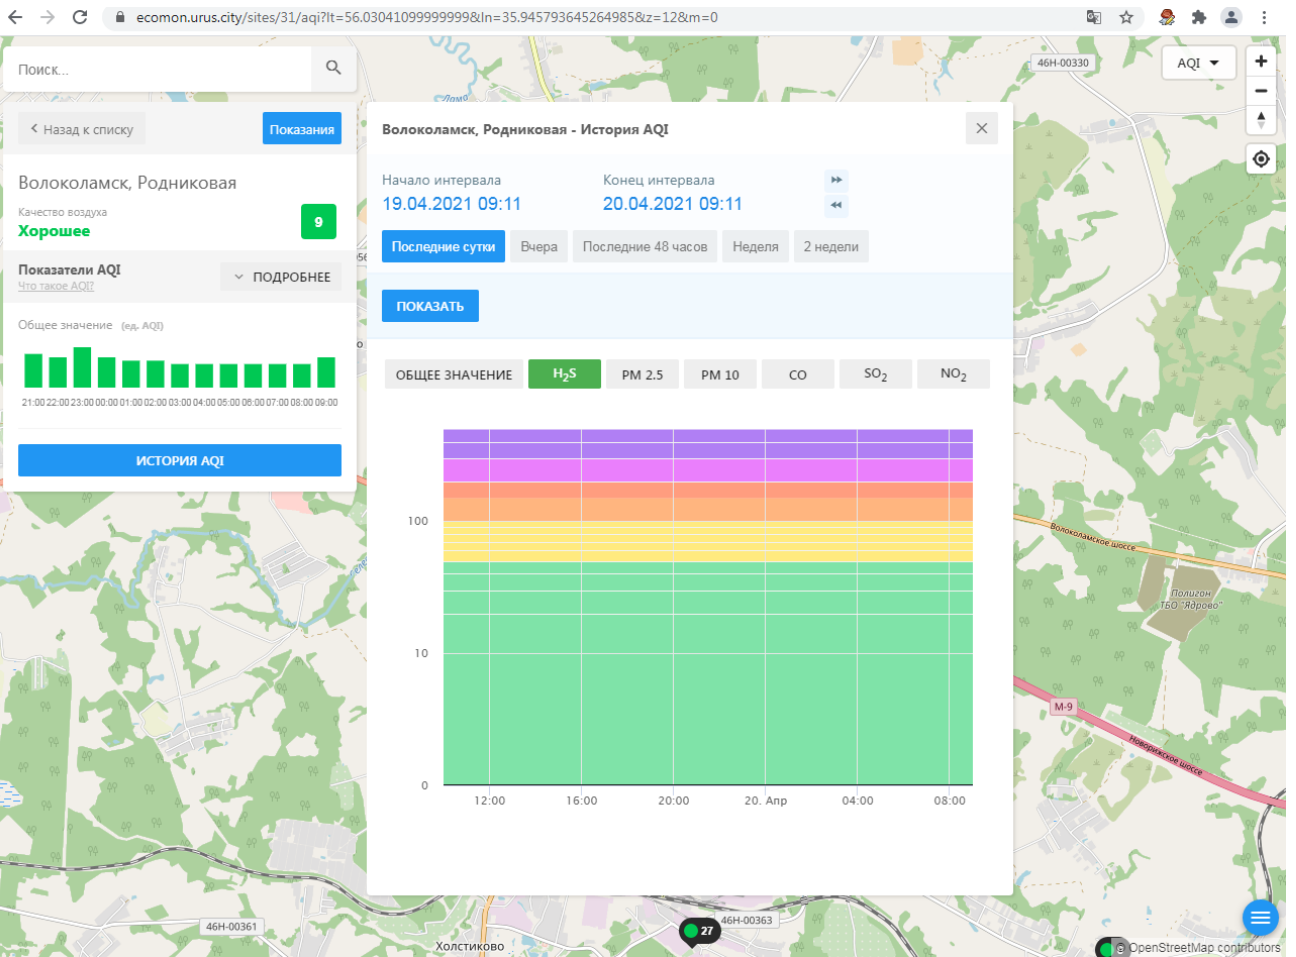

Качество воздуха **Хорошее** 0

Показатели AQI
Что такое AQI? ПОДРОБНЕЕ

Общее значение (ед. AQI)

ИСТОРИЯ AQI

Волоколамск, Нелидово - История AQI

Начало интервала: 19.04.2021 09:10
Конец интервала: 20.04.2021 09:10

Последние сутки Вчера Последние 48 часов Неделя 2 недели

ПОКАЗАТЬ

ОБЩЕЕ ЗНАЧЕНИЕ H₂S PM 2.5 PM 10 CO SO₂ NO₂

100
10
0

12:00 16:00 20:00 20. Apr 04:00 08:00

© OpenStreetMap contributors

ecomon.urus.city/sites/31/aqi?lt=56.03041099999999&ln=35.945793645264985&cz=12&m=0

Поиск...

Волоколамск, Родниковая

Качество воздуха **Хорошее** 9

Показатели AQI

Общее значение (ед. AQI)

Time	AQI
21:00	9
22:00	9
23:00	9
00:00	9
01:00	9
02:00	9
03:00	9
04:00	9
05:00	9
06:00	9
07:00	9
08:00	9
09:00	9

ИСТОРИЯ AQI

Волоколамск, Родниковая - История AQI

Начало интервала: 19.04.2021 09:11

Конец интервала: 20.04.2021 09:11

Последние сутки | Вчера | Последние 48 часов | Неделя | 2 недели

ПОКАЗАТЬ

ОБЩЕЕ ЗНАЧЕНИЕ | H₂S | **PM 2.5** | PM 10 | CO | SO₂ | NO₂