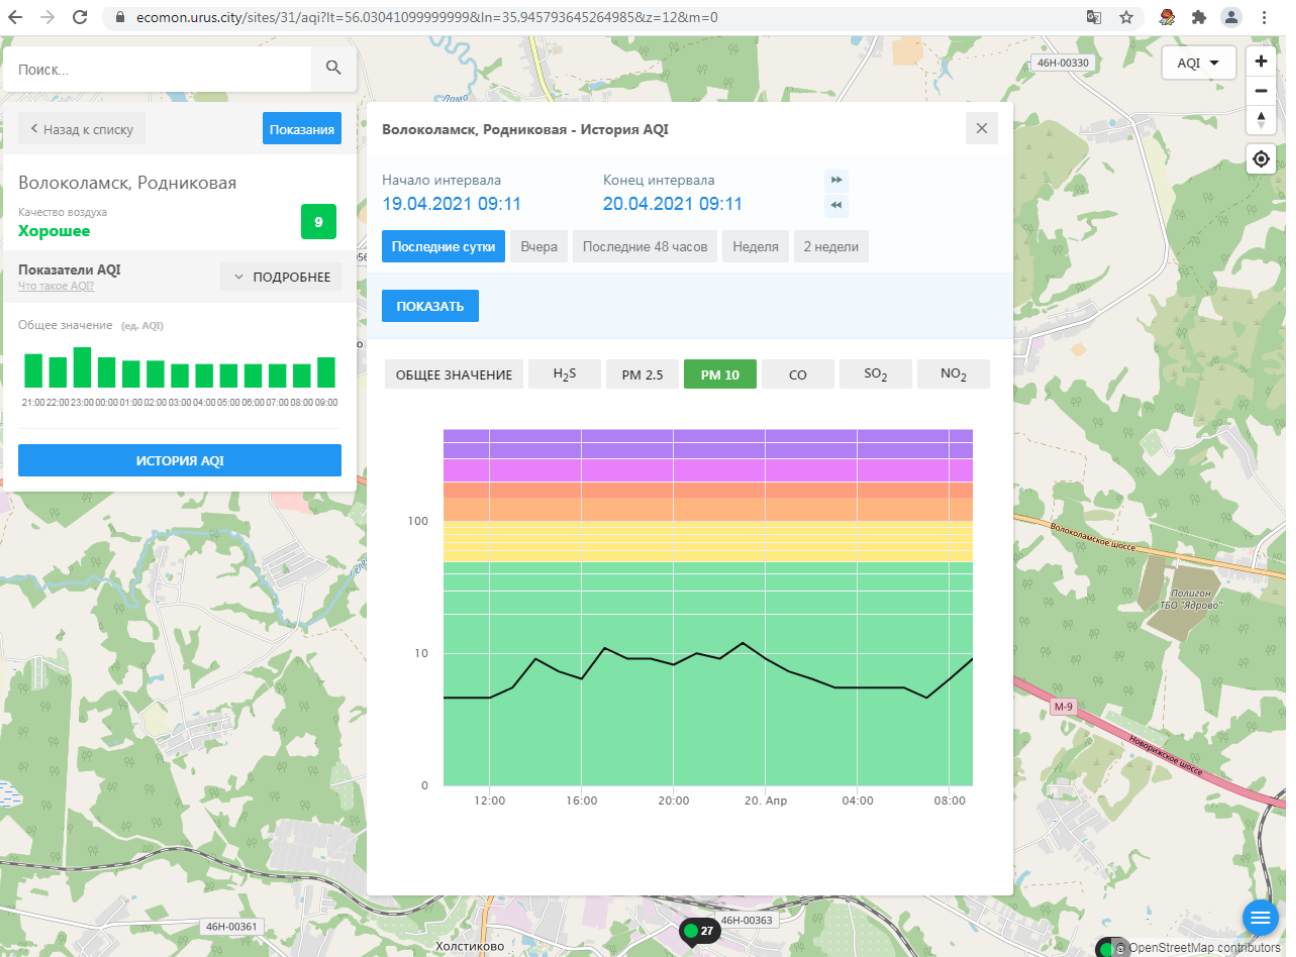

Поиск...

Волоколамск, Родниковая

Качество воздуха **Хорошее** 9

Показатели AQI

Общее значение (ед. AQI)

Time	AQI
21:00	9
22:00	9
23:00	9
00:00	9
01:00	9
02:00	9
03:00	9
04:00	9
05:00	9
06:00	9
07:00	9
08:00	9
09:00	9

ИСТОРИЯ AQI

Волоколамск, Родниковая - История AQI

Начало интервала: 19.04.2021 09:11

Конец интервала: 20.04.2021 09:11

Последние сутки | Вчера | Последние 48 часов | Неделя | 2 недели

ПОКАЗАТЬ

ОБЩЕЕ ЗНАЧЕНИЕ | H₂S | **PM 2.5** | PM 10 | CO | SO₂ | NO₂

Time	PM 2.5
12:00	10
16:00	10
20:00	10
20:00, Apr	10
04:00	8
08:00	10

46Н-00330

46Н-00361

46Н-00363

27

Холстиково

Волоколамское шоссе

Долгом ТВО "Лягушо"

М-9

Родниковское шоссе

OpenStreetMap contributors

Поиск...

Волоколамск, Хлебозавод

Качество воздуха
Удовлетворительное 66

Показатели AQI
Что такое AQI? ПОДРОБНЕЕ

Общее значение (ед. AQI)