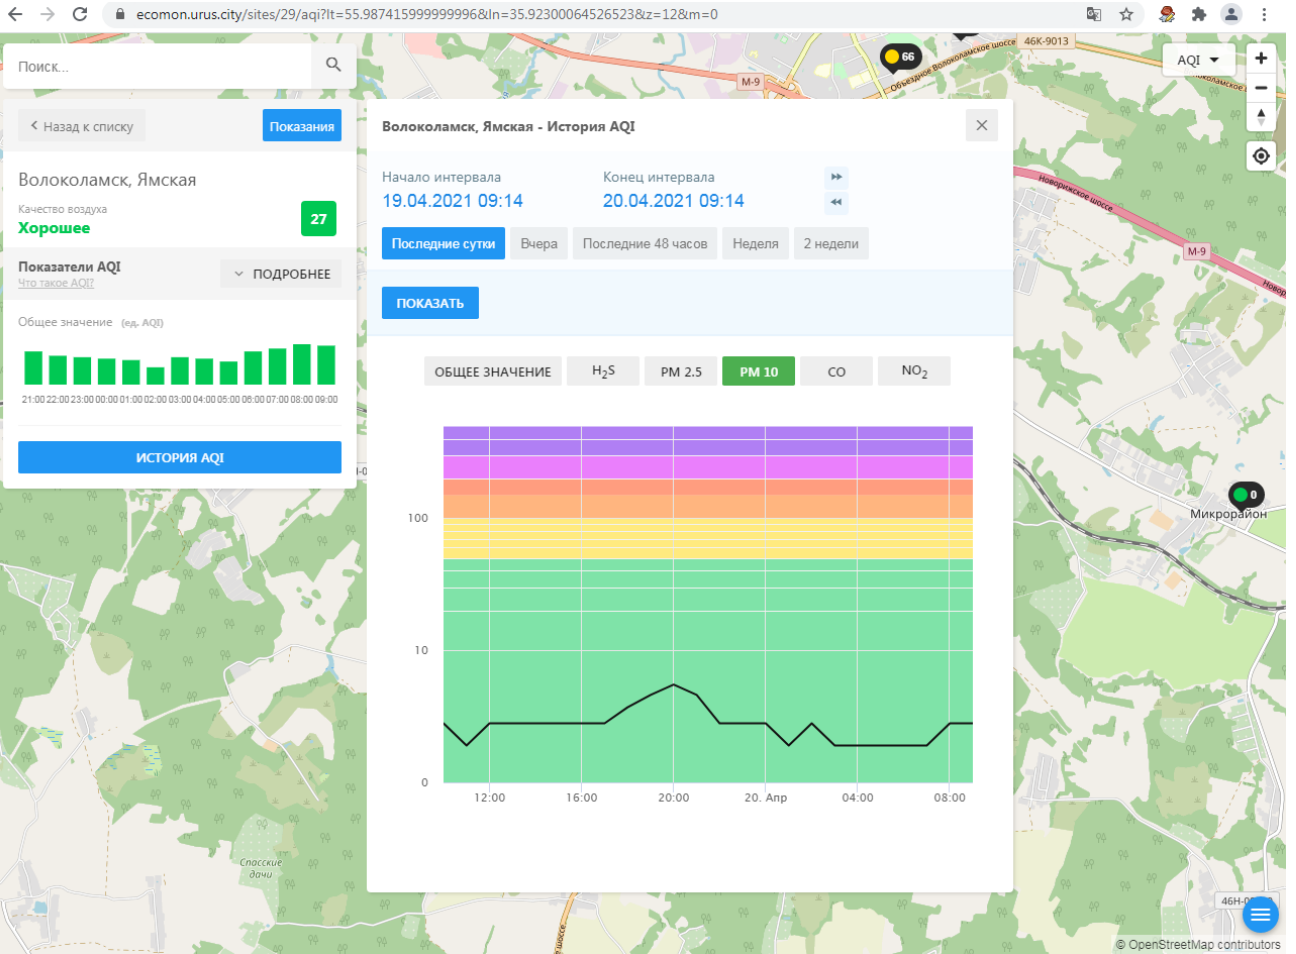

Волоколамск, Ямская - История AQI

Начало интервала: 19.04.2021 09:14 Конец интервала: 20.04.2021 09:14

[Последние сутки](#) [Вчера](#) [Последние 48 часов](#) [Неделя](#) [2 недели](#)

[ПОКАЗАТЬ](#)

ОБЩЕЕ ЗНАЧЕНИЕ **H₂S** PM 2.5 PM 10 CO NO₂

100

10

0

12:00 16:00 20:00 20. Apr 04:00 08:00

Микрорайон

46H.0

© OpenStreetMap contributors

Поиск...

Волоколамск, Ямская

Качество воздуха **Хорошее** 27

Показатели AQI
Что такое AQI? [ПОДРОБНЕЕ](#)

Общее значение (ед. AQI)

ИСТОРИЯ AQI

Волоколамск, Ямская - История AQI

Начало интервала: 19.04.2021 09:14
Конец интервала: 20.04.2021 09:14