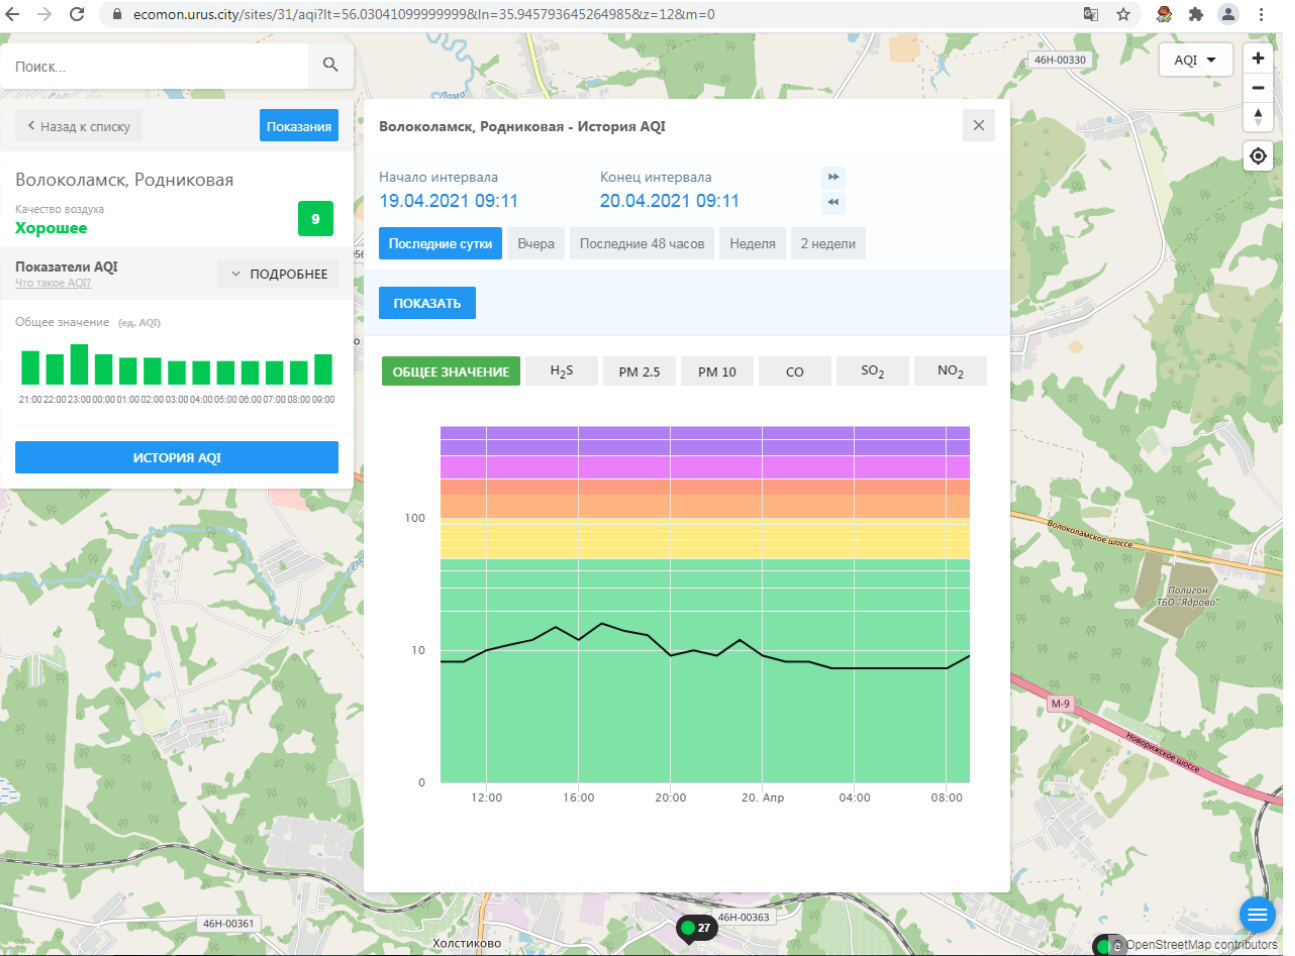

Качество воздуха **Хорошее** 0

Показатели AQI
Что такое AQI? ПОДРОБНЕЕ

Общее значение (ед. AQI)

ИСТОРИЯ AQI

Волоколамск, Нелидово - История AQI

Начало интервала: 19.04.2021 09:10
Конец интервала: 20.04.2021 09:10

Последние сутки Вчера Последние 48 часов Неделя 2 недели

ПОКАЗАТЬ

ОБЩЕЕ ЗНАЧЕНИЕ H₂S PM 2.5 PM 10 CO SO₂ NO₂

100
10
0

12:00 16:00 20:00 20. Apr 04:00 08:00

© OpenStreetMap contributors

ecomon.urus.city/sites/31/aqi?lt=56.03041099999999&ln=35.945793645264985&cz=12&m=0

Поиск...

Волоколамск, Родниковая

Качество воздуха **Хорошее** 9

Показатели AQI

Общее значение (ед. AQI)

Time	AQI
21:00	9
22:00	9
23:00	9
00:00	9
01:00	9
02:00	9
03:00	9
04:00	9
05:00	9
06:00	9
07:00	9
08:00	9
09:00	9

ИСТОРИЯ AQI

Волоколамск, Родниковая - История AQI

Начало интервала: 19.04.2021 09:11

Конец интервала: 20.04.2021 09:11

Последние сутки | Вчера | Последние 48 часов | Неделя | 2 недели

ПОКАЗАТЬ

ОБЩЕЕ ЗНАЧЕНИЕ | H₂S | **PM 2.5** | PM 10 | CO | SO₂ | NO₂