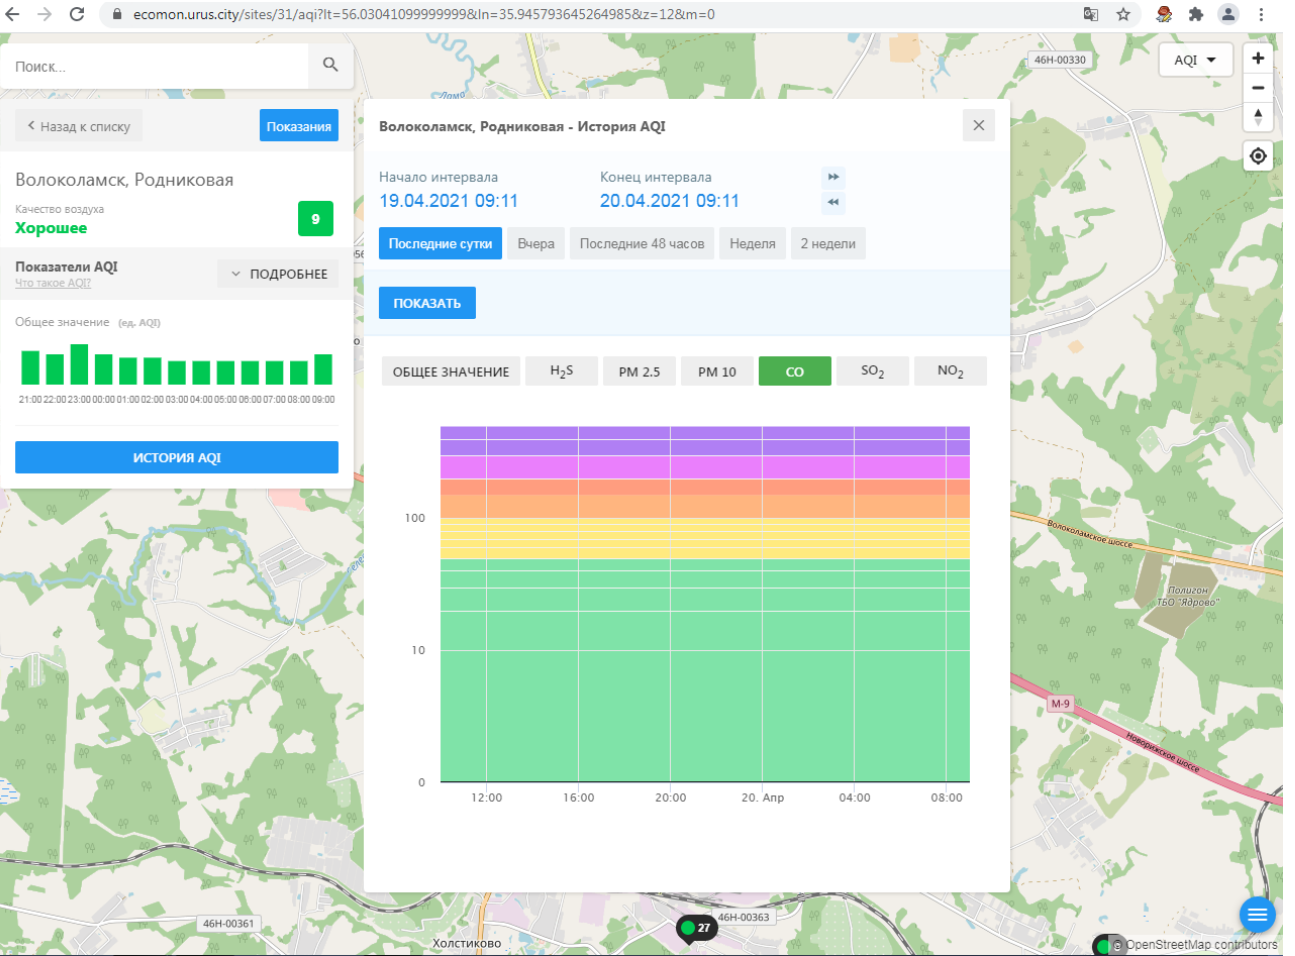

ИСТОРИЯ AQI

Волоколамск, Родниковая - История AQI

Начало интервала: 19.04.2021 09:11

Конец интервала: 20.04.2021 09:11

Последние сутки | Вчера | Последние 48 часов | Неделя | 2 недели

ПОКАЗАТЬ

ОБЩЕЕ ЗНАЧЕНИЕ | H₂S | **PM 2.5** | PM 10 | CO | SO₂ | NO₂

Time	PM 2.5
12:00	10
16:00	10
20:00	10
20:00, Apr	10
04:00	8
08:00	10

46Н-00330

46Н-00361

46Н-00363

27

Холстиково

Волоколамское шоссе

Долгом ТВО "Лягушо"

М-9

Родниковское шоссе

OpenStreetMap contributors

Поиск...

Волоколамск, Хлебозавод

Качество воздуха
Удовлетворительное 66

Показатели AQI
Что такое AQI? ПОДРОБНЕЕ

Общее значение (ед. AQI)