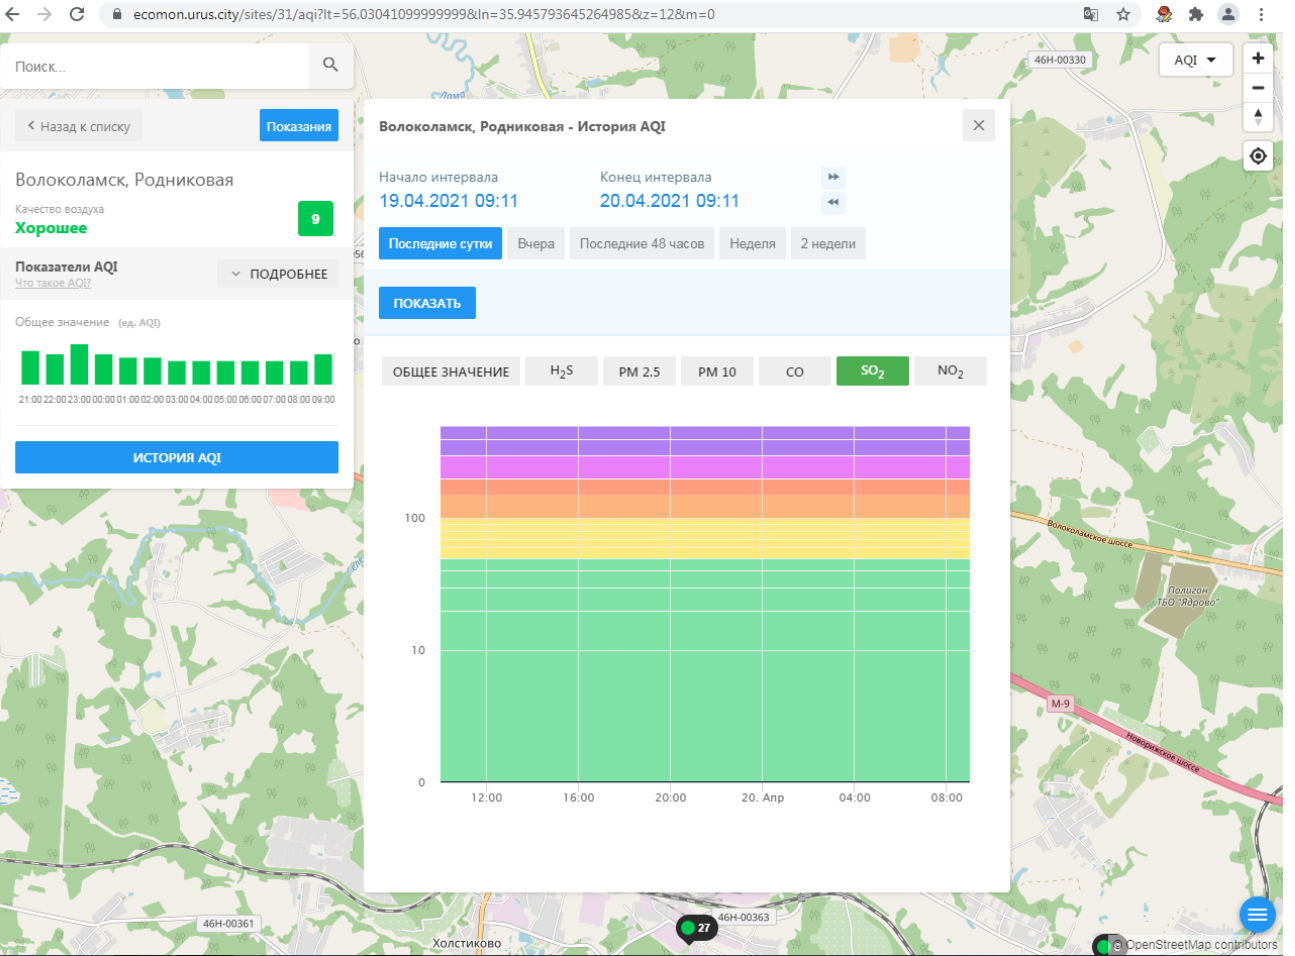

ИСТОРИЯ AQI

Волоколамск, Родниковая - История AQI

Начало интервала: 19.04.2021 09:11

Конец интервала: 20.04.2021 09:11

Последние сутки | Вчера | Последние 48 часов | Неделя | 2 недели

ПОКАЗАТЬ

ОБЩЕЕ ЗНАЧЕНИЕ | H₂S | **PM 2.5** | PM 10 | CO | SO₂ | NO₂

Time	PM 2.5
12:00	10
16:00	10
20:00	10
20:00, Apr	10
04:00	8
08:00	10

46Н-00330

46Н-00361

46Н-00363

27

Холстиково

Волоколамское шоссе

Долгом ТВО "Лягушо"

М-9

Родниковское шоссе

OpenStreetMap contributors

Поиск...

Волоколамск, Хлебозавод

Качество воздуха
Удовлетворительное 66

Показатели AQI
Что такое AQI? ПОДРОБНЕЕ

Общее значение (ед. AQI)