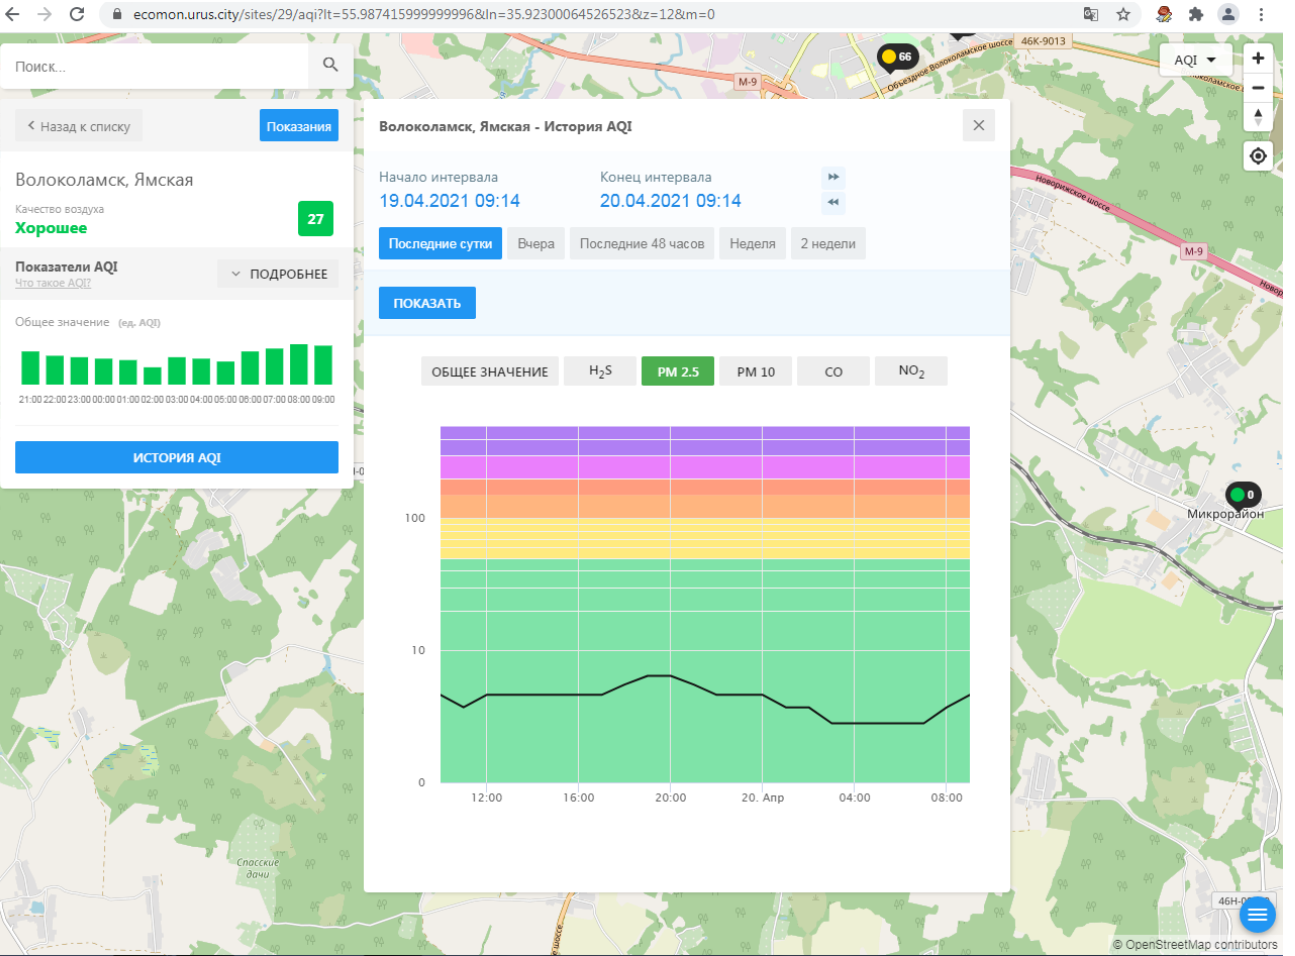

Волоколамск, Ямская - История AQI

Начало интервала: 19.04.2021 09:14 Конец интервала: 20.04.2021 09:14

[Последние сутки](#) [Вчера](#) [Последние 48 часов](#) [Неделя](#) [2 недели](#)

[ПОКАЗАТЬ](#)

ОБЩЕЕ ЗНАЧЕНИЕ **H₂S** PM 2.5 PM 10 CO NO₂

100

10

0

12:00 16:00 20:00 20. Apr 04:00 08:00

Микрорайон

46H.0

© OpenStreetMap contributors

Поиск...

Волоколамск, Ямская

Качество воздуха **Хорошее** 27

Показатели AQI
Что такое AQI? [ПОДРОБНЕЕ](#)

Общее значение (ед. AQI)

ИСТОРИЯ AQI

Волоколамск, Ямская - История AQI

Начало интервала: 19.04.2021 09:14
Конец интервала: 20.04.2021 09:14