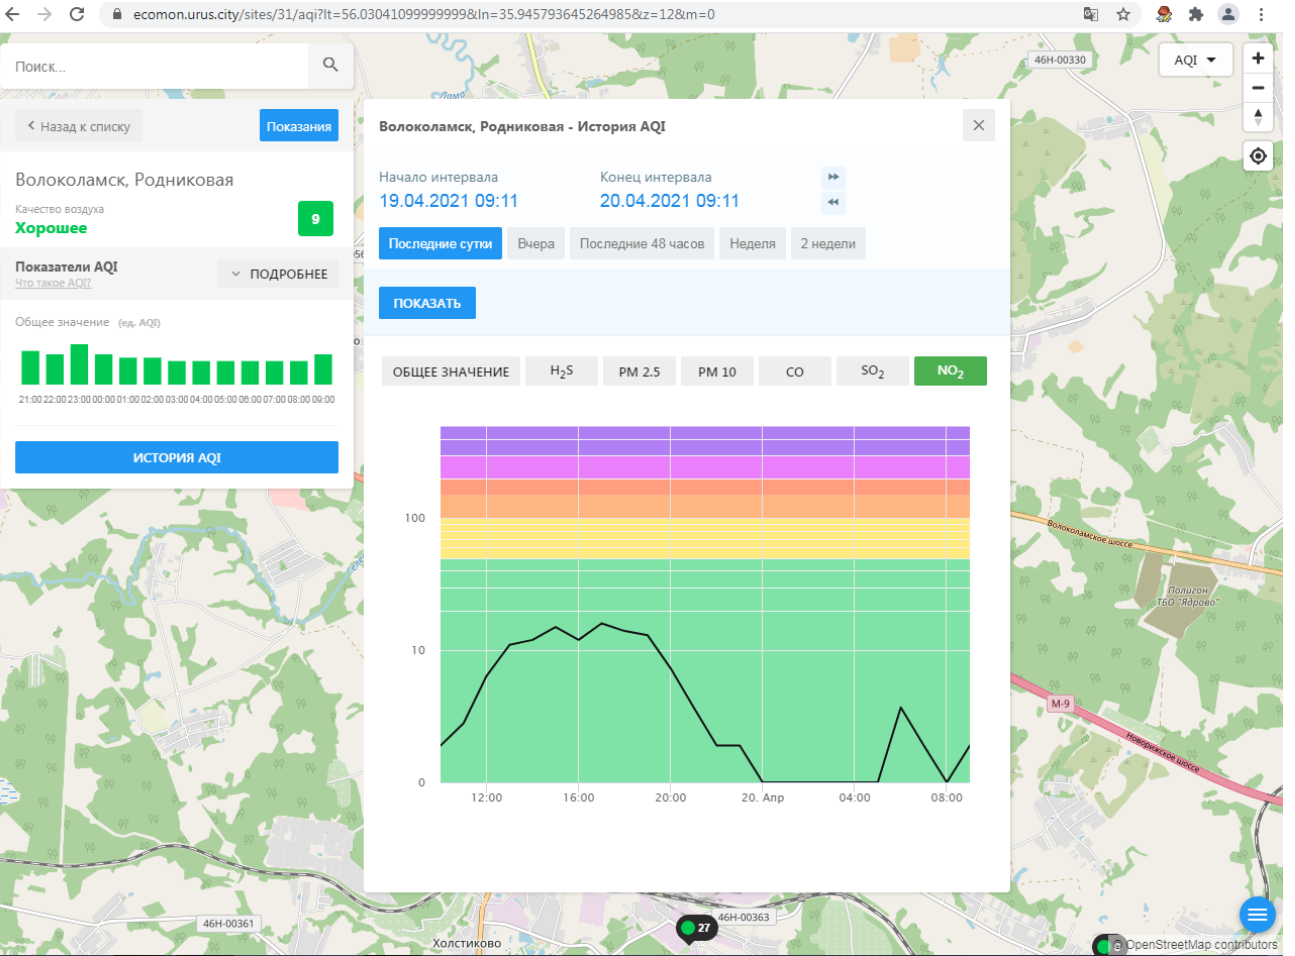

ИСТОРИЯ AQI

Волоколамск, Родниковая - История AQI

Начало интервала: 19.04.2021 09:11

Конец интервала: 20.04.2021 09:11

Последние сутки | Вчера | Последние 48 часов | Неделя | 2 недели

ПОКАЗАТЬ

ОБЩЕЕ ЗНАЧЕНИЕ | H₂S | **PM 2.5** | PM 10 | CO | SO₂ | NO₂

М-9

Родниковское шоссе

OpenStreetMap contributors

Поиск...

Волоколамск, Хлебозавод

Качество воздуха
Удовлетворительное 66

Показатели AQI
Что такое AQI? ПОДРОБНЕЕ

Общее значение (ед. AQI)

ИСТОРИЯ AQI

Волоколамск, Хлебозавод - История AQI

Начало интервала: 19.04.2021 09:13
Конец интервала: 20.04.2021 09:13

Последние сутки Вчера Последние 48 часов Неделя 2 недели

ПОКАЗАТЬ

ОБЩЕЕ ЗНАЧЕНИЕ H₂S PM 2.5 PM 10 CO SO₂ NO₂