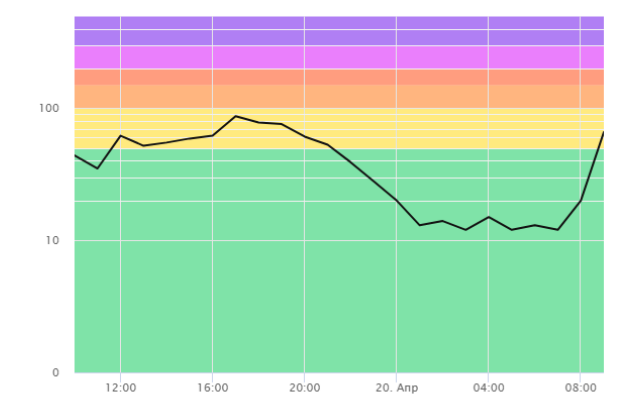

Поиск...

Назад к списку Показания

Волоколамск, Хлебозавод

Качество воздуха
Удовлетворительное 66

Показатели AQI
Что такое AQI ПОДРОБНЕЕ

Общее значение (ед. AQI)

ИСТОРИЯ AQI

Волоколамск, Хлебозавод - История AQI

Начало интервала: 19.04.2021 09:13
Конец интервала: 20.04.2021 09:13

Последние сутки Вчера Последние 48 часов Неделя 2 недели

ПОКАЗАТЬ

ОБЩЕЕ ЗНАЧЕНИЕ H₂S PM 2.5 **PM 10** CO SO₂ NO₂

46Н-00361

Холстиково